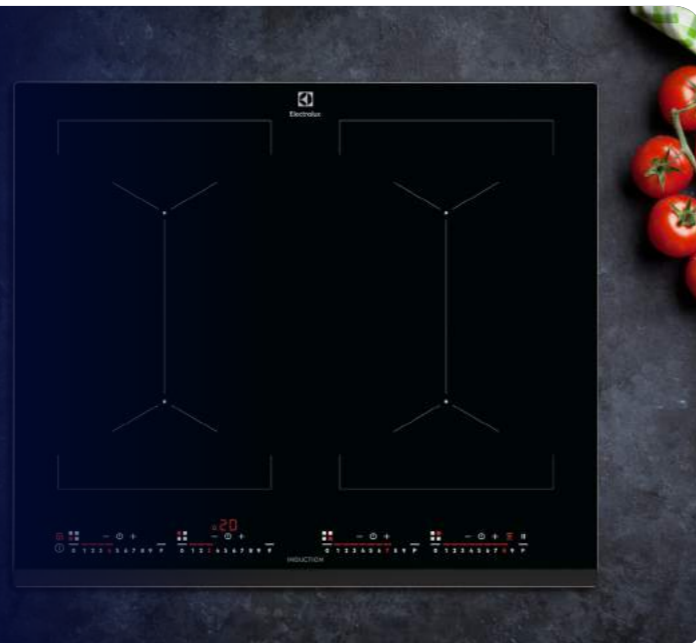

RoadRunner

Ovládanie **Roadrunner** umožňuje okamžité a presné ovládanie tepla. Zabezpečuje rýchle, jednoduché a precízne nastavenie výkonu. Všetky ovládacie prvky sú viditeľné len vtedy, keď ich používate. V opačnom prípade vás nebudú rušiť.