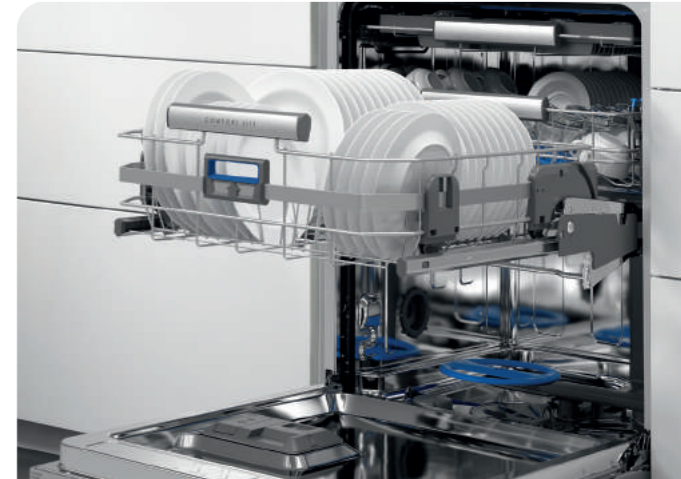

ComfortLift®

Umývačka ComfortLift je prvá svojho druhu na trhu. Ponúka najpríjemnejší prístup k riadu v umývačke. Unikátny zdvihací mechanizmus zdvihne dolný kôš na riad bližšie k vám, čím vám zjednoduší vkladanie a vyberanie riadu.