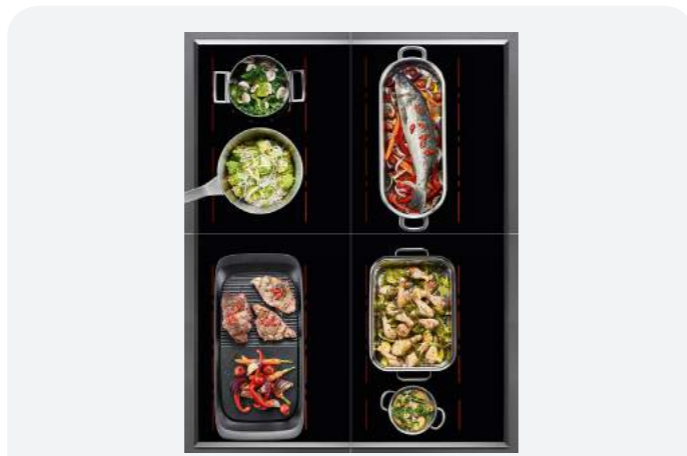

Funkcia **Hob2Hood** na začiatku varenia automaticky zapne a rozsvieti odsávač pár.

~~352 EUR~~

299 EUR

FlexiBridge™

Veľká zóna so 4 segmentmi, ktoré sa dajú kombinovať podľa vášho želania. Môžete použiť a zapojiť do varenia všetky vaše panvice a hrnce. Po nastavení funkcie ProCook sa ľavá časť varného panelu prepne na 3 prednastavené úrovne teploty: vysokú, strednú a nízku. Varné nádoby tak môžete jednoducho presúvať medzi zónami s nastavenou teplotou.