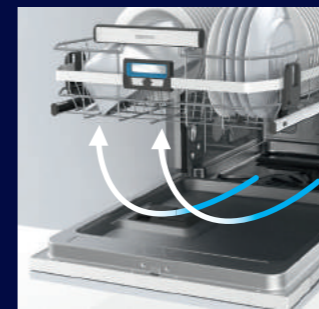

Prvá umývačka ComfortLift® na svete

1 ZDVIHNITE KÔŠ
Dolný kôš sa hladko zdvihne do komfortnejšej polohy.