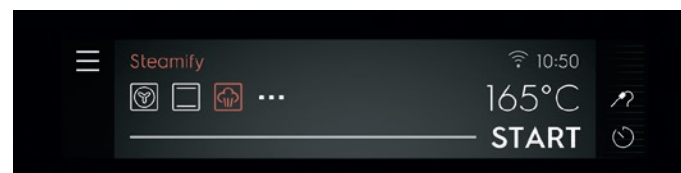

Pri parných rúrach radu PRO odporúčame modely s novou funkciou Steamify®

S funkciou Steamify® je príprava skvelých jedál ľahšia než kedykoľvek predtým. Stačí zadať teplotu pečenia ako obvyčajne a rúra automaticky upraví nastavenia, aby para dovedla vaše pokrmy k dokonalosti.