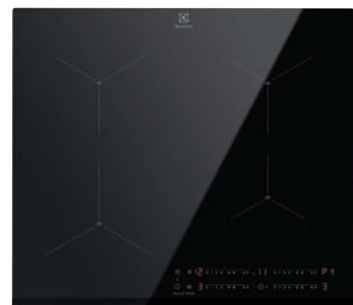

~~540 eur~~

459 eur