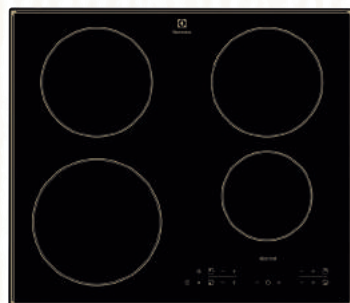

~~15.282 Kč~~

12.990 Kč

EHH6340IOB

Rozměr Š x H (mm): 560 x 490
Ovládání: Dotykový senzor TOUCH CONTROL, vpravo vpředu
Varné zóny - výkon / výkon max. / rozměr:
 LP 2 300/3 700 W/210 mm
 LZ 1 800/2 800 W/180 mm
 PP 1 400/2 500 W/145 mm
 PZ 1 800/2 800 W/180 mm