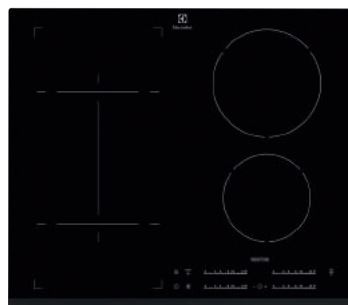

EHL7640FOK

Rozměr Š x H (mm): 710 x 520
Ovládání: Dotykové posuvné DirectAccess, vlevo a vpravo
Varné zóny – výkon / výkon max. / rozměr: LP 2 300/3 200 W/210 mm
LZ 2 300/3 200 W/210 mm
PP 2 300/3 200 W/210 mm
PZ 2 300/3 200 W/210 mm

~~16.459 Kč~~

13.990 Kč

Varná deska umožňuje **spojit dvě varné zóny** do jedné větší.

Hob2Hood navíc na začátku vaření automaticky zapne a rozsvítí odsavač par.

S ovládáním **DirectAccess** lze zcela intuitivně nastavit všechny úrovně vaření.

EHI6540FHK

Rozměr Š x H (mm): 590 x 520
Ovládání: Dotykové posuvné DirectAccess
Varné zóny – výkon / výkon max. / rozměr: LP 2 300/3 700 W/210 mm
LZ 2 300/3 200 W/210 mm
PP 1 400/2 500 W/145 mm
PZ 1 800/2 800 W/180 mm