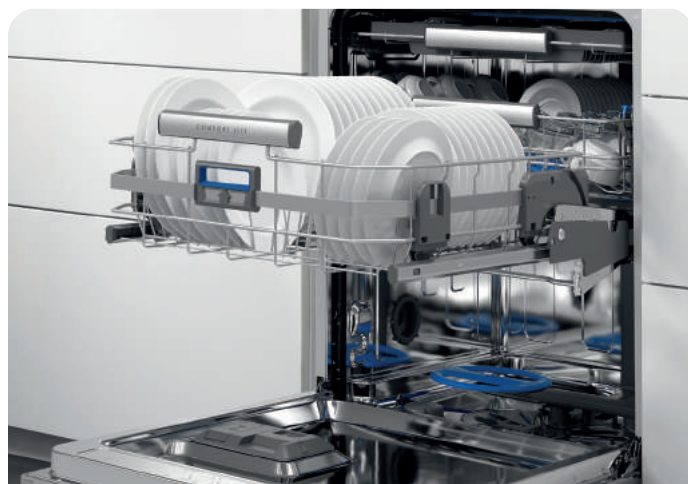

MYČKY

ComfortLift®

Myčka ComfortLift® je první svého druhu na trhu. Nabízí nejpříjemnější přístup k nádobí v myčce. Unikátní nadzvedávací mechanismus vždy nadzvedne spodní regál myčky blíž k vám, tudíž vám usnadní naskládání a vyskládání nádobí.