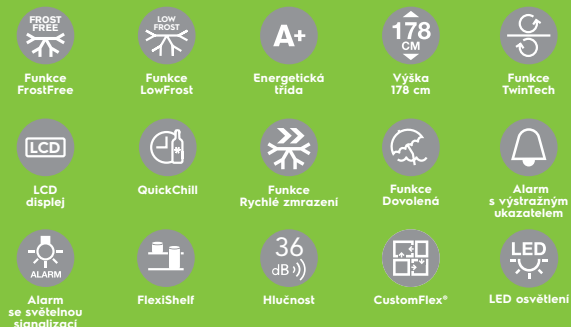

Electrolux doporučuje

ENN2853COW

Objem chladničky (l): 200
Objem mrazničky (l): 63
Rozměry V x Š x H (mm):
1772 x 540 x 549

~~19.988 Kč~~

16.990 Kč

Electrolux doporučuje

ENN2874CFW

Objem chladničky (l): 200
Objem mrazničky (l): 70
Rozměry V x Š x H (mm):
1772 x 540 x 549

~~21.165 Kč~~

17.990 Kč

ENN2841AOW

Objem chladničky (l): 200
Objem mrazničky (l): 63
Rozměry V x Š x H (mm):
1772 x 540 x 549

~~17.635 Kč~~

14.990 Kč

Beznámrazová technologie **TwinTech®** s funkcí **FreeStore®** zaručuje v chladničce optimální vlhkost. Potraviny si díky nezávislé cirkulaci vzduchu v chladničce a mrazničce zachovávají mnohem déle čerstvou chuť a vzhled.

Chladnička obsahuje zónu **FreshZone®** - **nízkoteplotní zásuvku**, která je o 15 % chladnější než zbývající části chladicího prostoru. Proto budete mít čerstvé ryby a maso přirozeně svěží.

Ovládejte svou chladničku s mrazničkou pouhým letmým dotykem pomocí tohoto pokročilého dotykového ovládání. **LCD displej** navíc okamžitě zobrazuje informace o aktuálním nastavení.

Díky systému nastavitelných polic **FlexiShelf** si může každý přizpůsobit prostor lednice podle svého.

Chladnička s mrazničkou se ovládá pokročilým **dotykovým LCD displejem**, který okamžitě zobrazí informace o aktuálním nastavení.

Díky unikátnímu systému zcela přizpůsobitelných přihrádek na vnitřní straně dvířek si můžete zorganizovat potraviny rozličnými způsoby a vytvořit si tak optimální skladovací podmínky.

No Frost je speciální beznámrazový systém, který naprosto eliminuje tvorbu námrazy v chladicí i mrazicí části. Díky tomu se chladnička nemusí odmrazovat a beznámrazový provoz se také pozitivně projeví na spotřebě.

Spotřebič je díky své **nízké hlučnosti** (pouze 39 dB při systému No Frost) vhodný i do kuchyní spojených s obývacím pokojem.