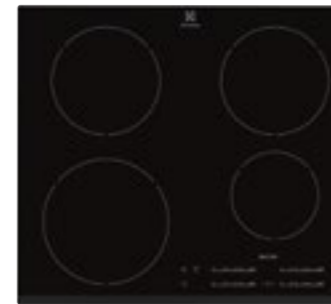

U této indukční varné desky se snoubí **široká nabídka funkcí** a vysoký výkon se skvělou cenou.

S funkcí **Bridge** můžete spojit dvě individuální varné zóny a používat je jako jednu extra velkou varnou zónu s jednotným nastavením teploty a časového spínače.

Díky **5 varným zónám** tato varná deska poskytuje flexibilitu, které je třeba při přípravě několika jídel najednou.

~~17.635 Kč~~

14.990 Kč

EHH4654HFK

Rozměr Š x H (mm): 590 x 520
Ovládání: Dotykové posuvné DirectAccess, vpravo vpředu
Varné zóny - výkon / výkon max. / rozměr: LP 2 300/3 700 W/210 mm
 LZ 1 800/2 800 W/180 mm
 PP 1 400/2 500 W/145 mm
 PZ 1 800/2 800 W/180 mm